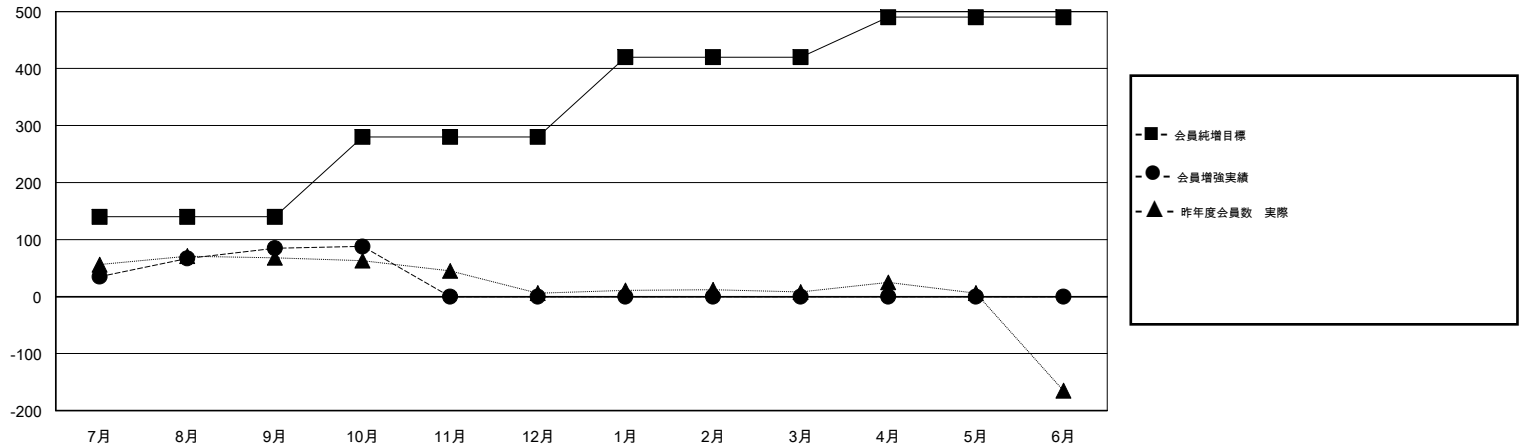

MONTHLY MEMBERSHIP PROGRESS REPORT

District 330 B

Results as of: 10/31/2018

GMT: MASAYOSHI MARUYAMA, YASUHISA NAKAMURA

地域 JAPAN

GMT会則地域

クラブ				名			
結果: 2018-2019				結果: 2018-2019			
四半期	新クラブ目標	新クラブ	解散クラブ	四半期	会員純増目標	会員増強実績	退会者(転籍を含む) 実際
7月/8月/9月	0	0	0	7月/8月/9月	140	136	48
10月/11月/12月	0	0	0	10月/11月/12月	140	26	23
1月/2月/3月	1	0	0	1月/2月/3月	140	0	0
4月/5月/6月	1	0	0	4月/5月/6月	70	0	0

新クラブ目標及び実績累計

会員目標及び実績累計

解散クラブ: 0	77 CLUBS OF 161 一名以上の新会員を登録	男女別 男性 3,692 (84.74%) 女性 665 (15.26%) 女性%年度目標: 18%
退会者 物故会員 12 クラブ解散 0 その他 59 合計 71	会員累計データを見るには、ここをクリック	世帯主/家族会員合計 774 国際会費半額の家族会員 395